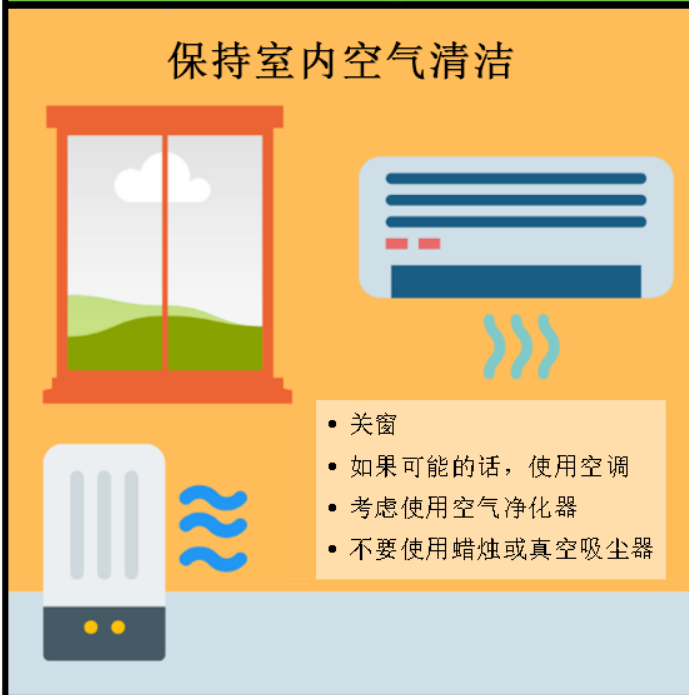

# 野火烟雾有毒。 联系您的医疗保健提供者。

请登录 [PSCLEANAIR.ORG](http://PSCLEANAIR.ORG)  
查看户外空气质量

当空气质量差时，  
限制户外活动

保持室内空气清洁

有问题？联系您的医疗保健  
提供者